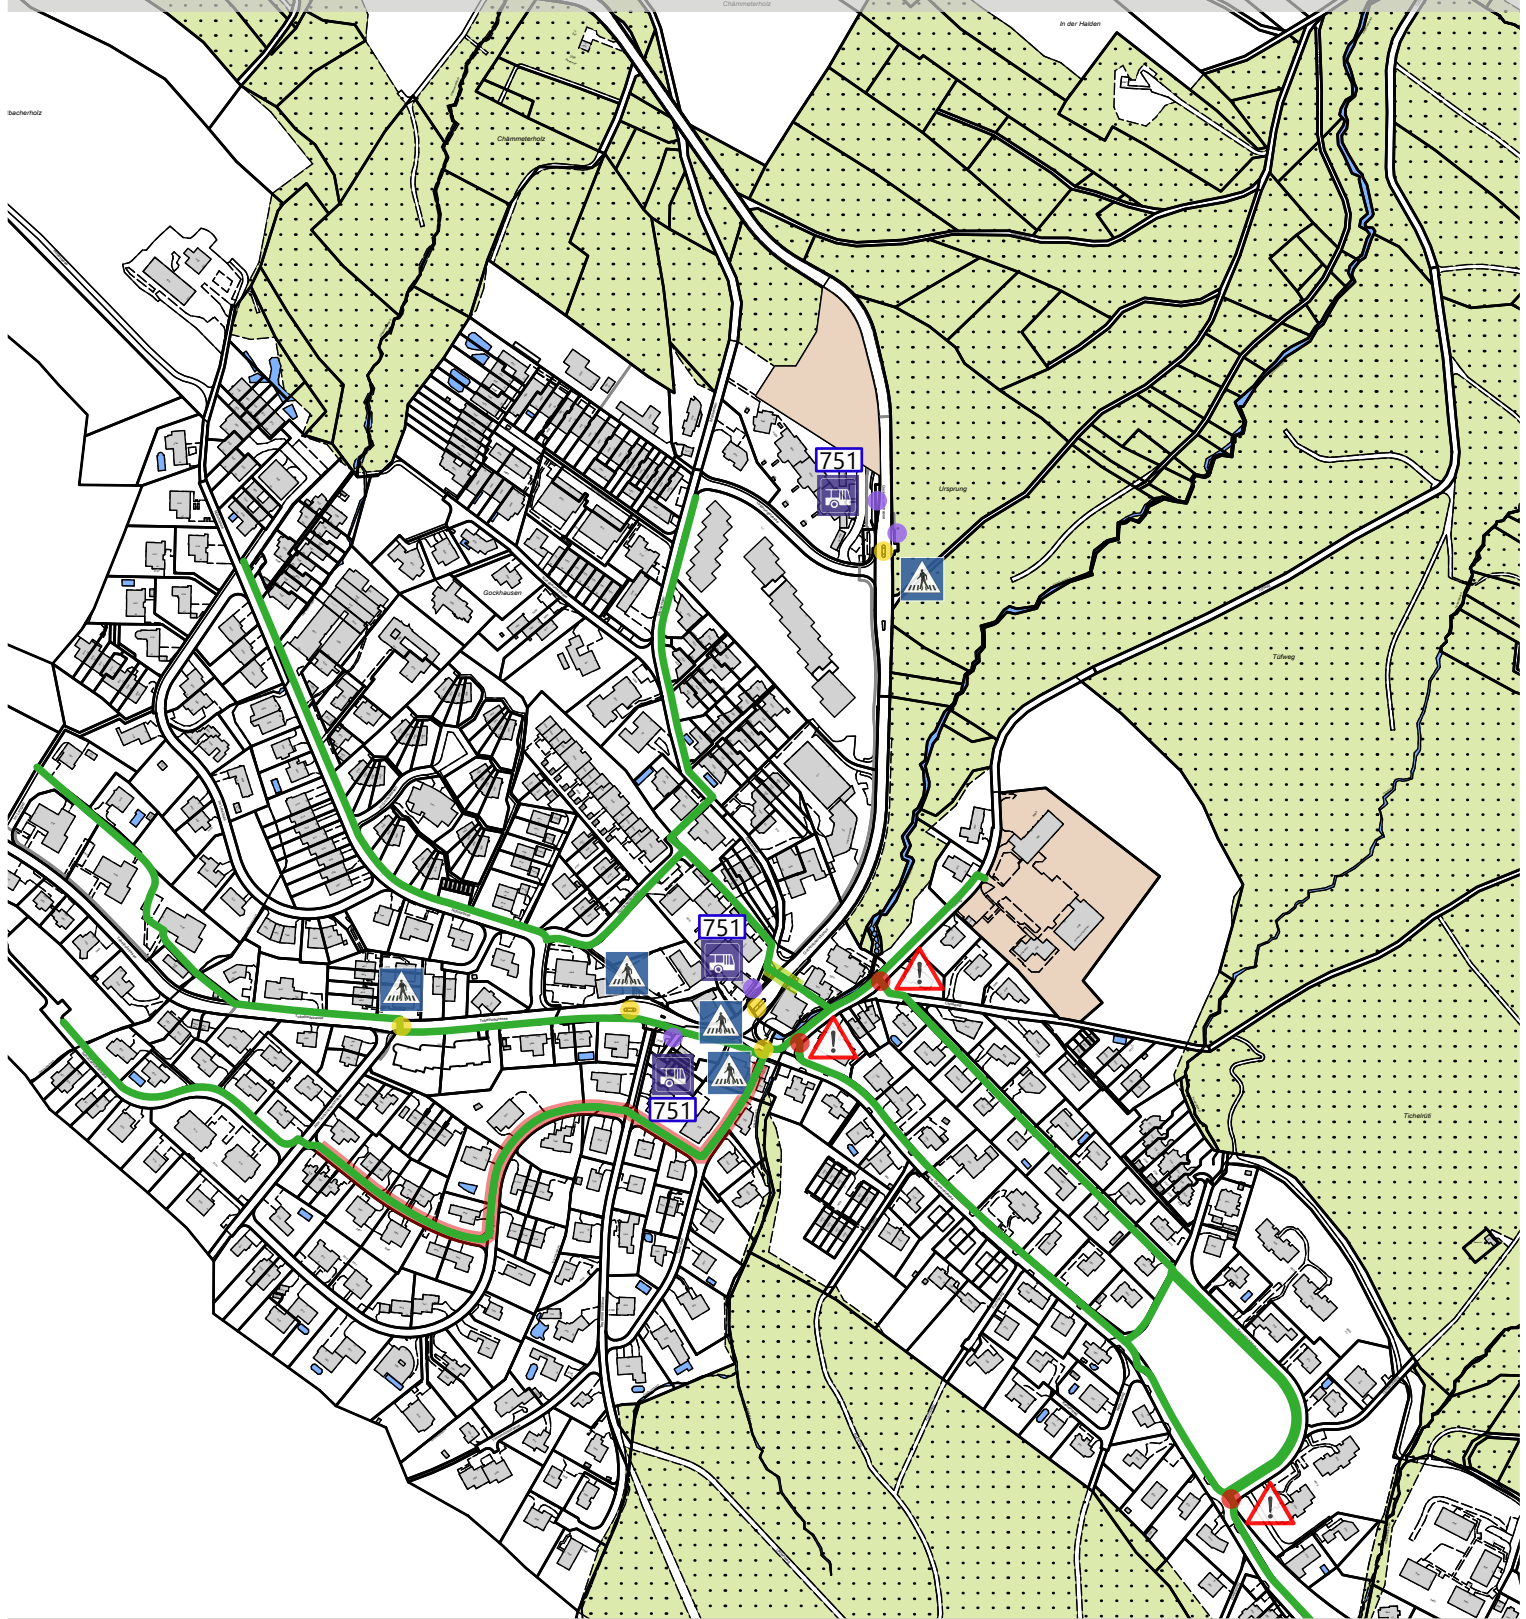

Stadt Dübendorf

Schulwegplan Gockhausen Fusswege und Bushaltestellen

Massstab: 1:5'000
Stand: Mai 2022

-  Strassen ohne Trottoir
-  Fussgängerbrücke
-  Empfohlener Schulweg
-  Schulhaus / Kindergarten

-   Fussgängerstreifen
-   Erhöhte Aufmerksamkeit erforderlich
-  Bushaltestelle
Bus 751